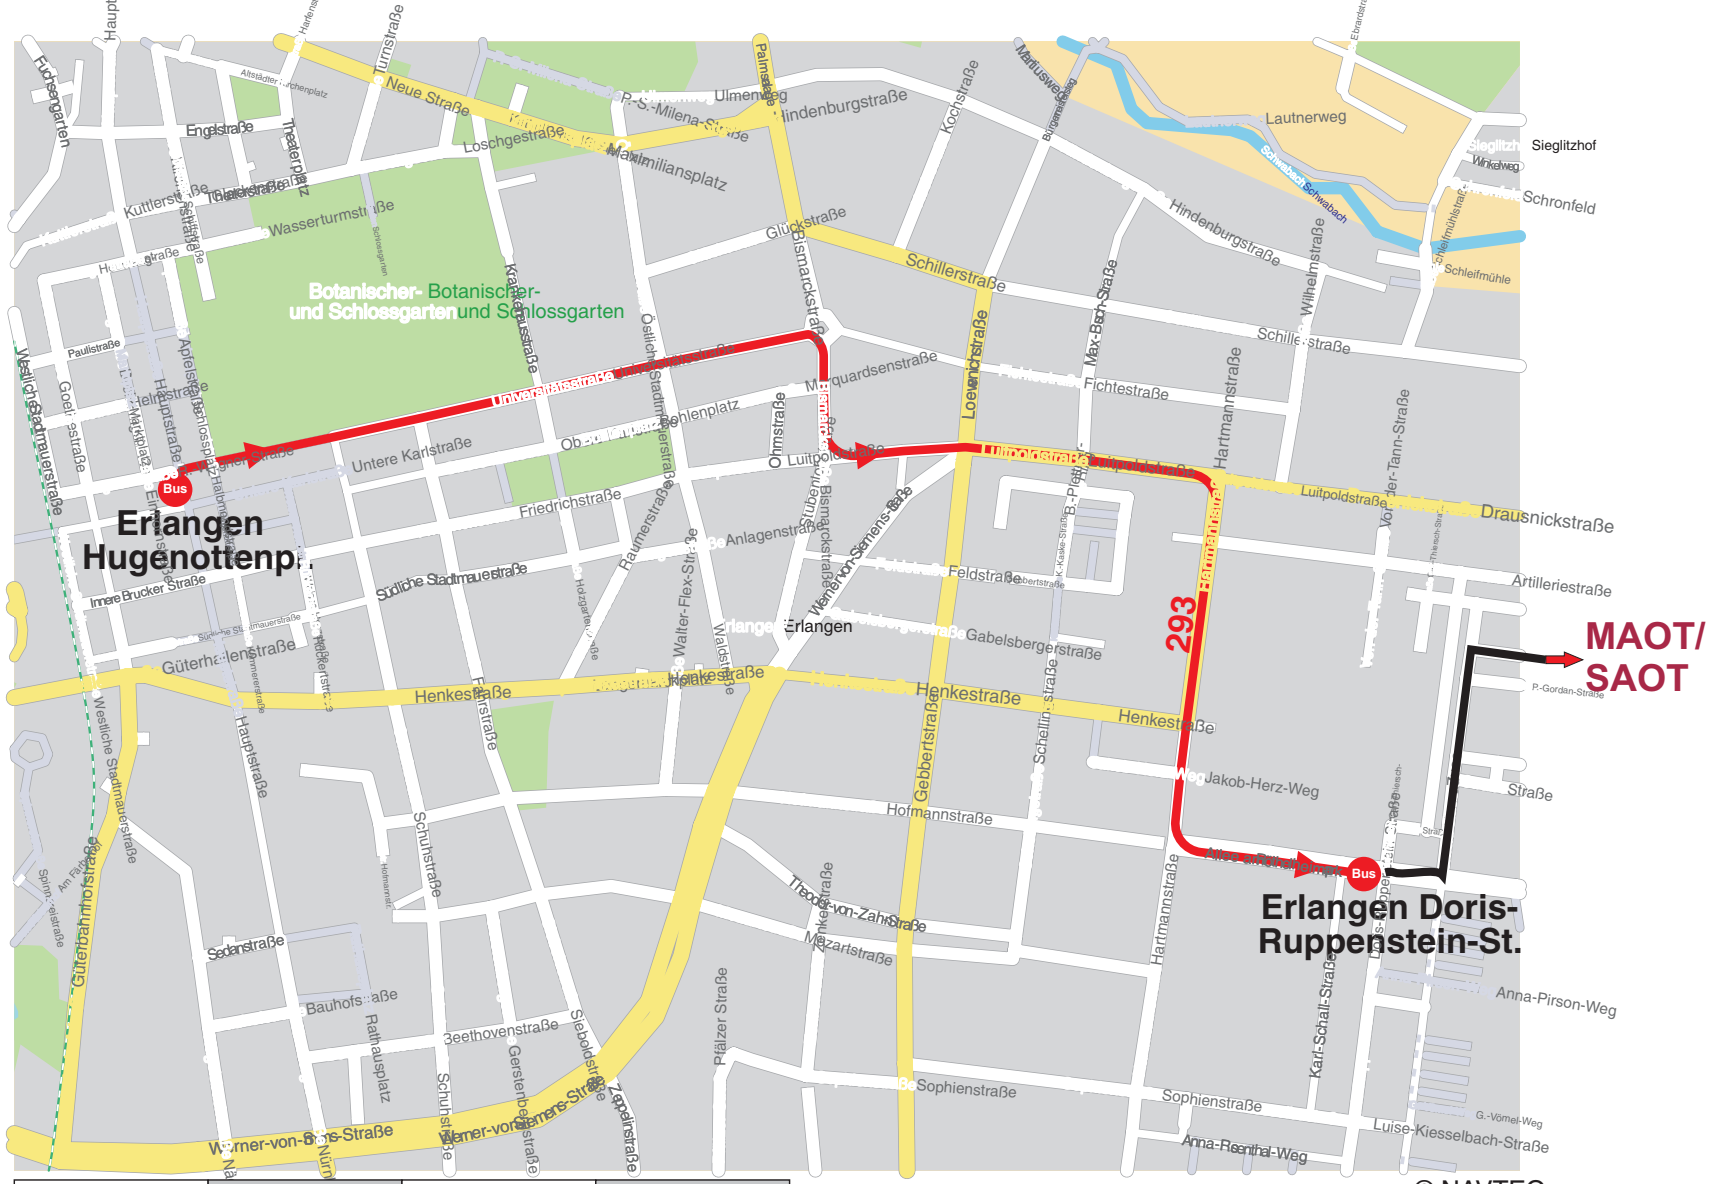

# Weg von Erlangen Hugenottenpl. nach Erlangen Doris-Ruppenstein-St.

250 m 500 m 750 m 1 km

— Stadtbus      Bus

1 Bus 29 Erlangen Hugenottenpl. B Erlangen Doris-Ruppenstein-St.